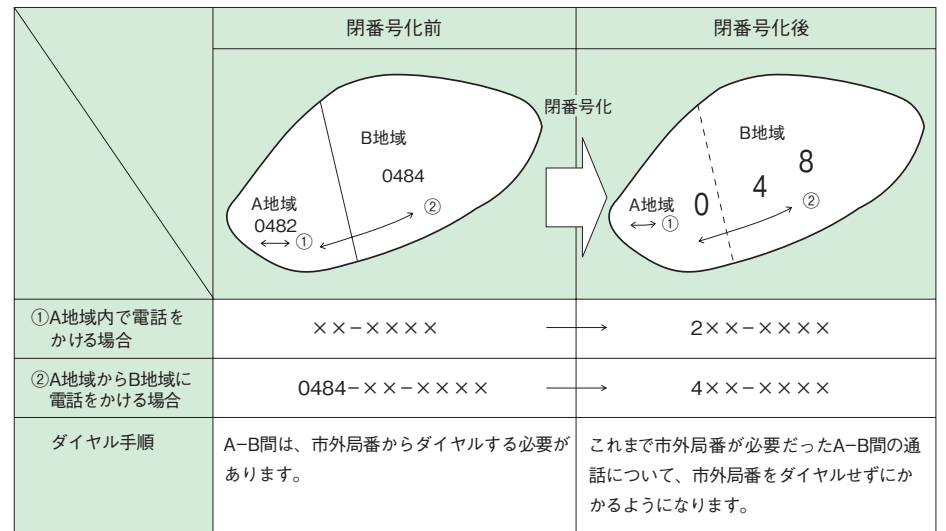

県名	MA*1名	変更前市外局番	変更後市外局番	実施時期
北海道	紋別	015829	0158	2006年 3月 1日
北海道	遠軽	01584	0158	2006年 3月 1日
北海道	興部	01588	0158	2006年 3月 1日
東京	八王子	0426	042	2006年 3月 5日
東京	武蔵野三鷹	0424	042	2006年 4月29日
新潟	津川	02549	0254	2006年 5月17日
北海道	今金	01378	0137	2006年 9月 1日
北海道	南茅部	01372の一部*3	0138	2006年10月 1日
千葉	佐原	0478の一部*4	0476	2006年10月 1日
長野	木曾福島	0264の一部*5	0573	2009年 3月 1日

*1 MA:単位料金区域

*2 市町村合併に伴う市外局番の変更です。日立市十王町(0293-20-2XXXX、0293-20-6XXXX、0293-32-XXXX)のみ番号が変わりました。

*3 市町村合併に伴う市外局番の変更です。旧茅部郡南茅部町(01372-2-XXXX、01372-3-XXXX)のみ番号が変わりました。

*4 市町村合併に伴う市外局番の変更です。旧香取郡大柴町(0478-70-0XXXX、0478-70-3XXXX、0478-73-2XXXX~9XXXX)のみ番号が変わりました。

*5 市町村合併に伴う市外局番の変更です。(旧山口村馬籠地区は、0264-XX-XXXXが0573-XX-XXXX)に変わりました。

※特に記述がない限り、変更前市外局番の後部は、変更後市内局番の頭に移ります。

[例] 02955-XX-XXXX → 0295-5X-XXXX
0462-XX-XXXX → 046-2XX-XXXX

<閉番号化>

※「閉番号化」については、単位料金区域を閉番号化対象区域として実施しています。

※太線：単位料金区域 (MA)

実線(および点線)：番号区画エリアを示しています。