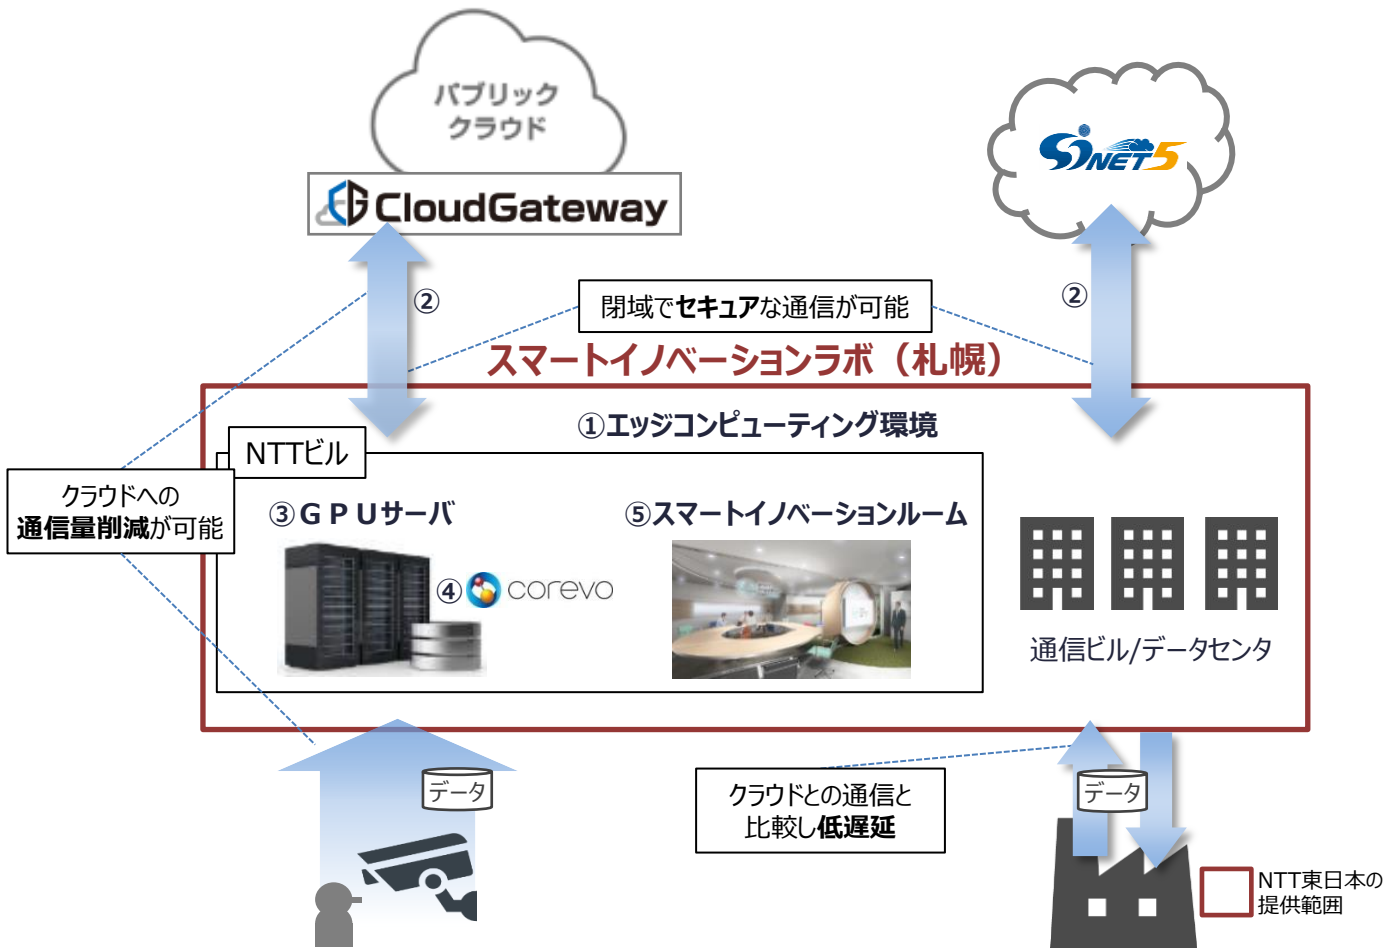

この「スマートイノベーションラボ」の開設に伴い、共同実験を行うパートナー企業および大学※1を幅広く募集します。

※1 共同実証を行うパートナー企業および大学につきましては、実証内容などをヒアリングのうえ決定させていただく予定です。

1.背景と目的

カメラやセンサーなどのIoTデバイスの普及にともない収集されるデータが飛躍的に増加し、その結果通信量も増加しています。これら秘匿性の高いデータを即時に処理するには、1次処理を行うエッジ拠点※2等の設置によるクラウドへの通信量の削減や低遅延かつセキュアな通信環境、また当該データの解析に必要とされる高性能なサーバ環境が求められます。

こうした背景を踏まえ、当社が保有する通信ビルなどのアセットを活用し、AI・IoT技術を保有するパートナー企業や大学などと共同で検証を行うことができる実証環境「スマートイノベーションラボ」を2018年6月に東京の蔵前に開設し、様々なユースケースの開拓と検証に取り組んできました。このたび、地域課題の解決に向けて地方特有のユースケースの開拓を強化するため、東京に次いで2か所目となる「スマートイノベーションラボ」を札幌市内に開設します。

※2 カメラやセンサーなどIoTデバイスの近傍にデータ収集・処理を行うサーバやストレージを設置している拠点。

2.スマートイノベーションラボについて

(1)主な提供内容

「スマートイノベーションラボ」は、NTT東日本が保有する通信ビルやデータセンターなどを活用したエッジ拠点での閉域ネットワークを提供し、低遅延かつセキュアな通信環境を提供します。

また、膨大なデータの高速処理が可能なGPUサーバやNTTグループのAI関連技術「corevo®(コレボ)」※3の学習高速化技術などのサーバ環境の配備に加え、パートナー企業や大学が共同作業できるスペースである「スマートイノベーションルーム」※4の設置や地域特有の機能を実証実験を通じて実装していきます。

※3 「corevo®(コレボ)」は日本電信電話株式会社の商標です。

※4 「スマートイノベーションルーム」は今後開設予定です。

【通信検証環境】

① エッジコンピューティング環境

NTT東日本保有の通信ビルまたはデータセンターで通信検証環境を提供することで、通信の低遅延化を図ります。

② パブリッククラウド※5やSINET※6とのネットワーク直収環境

閉域ネットワーク接続によるパブリッククラウドや、SINETとセキュアな通信環境を提供します。