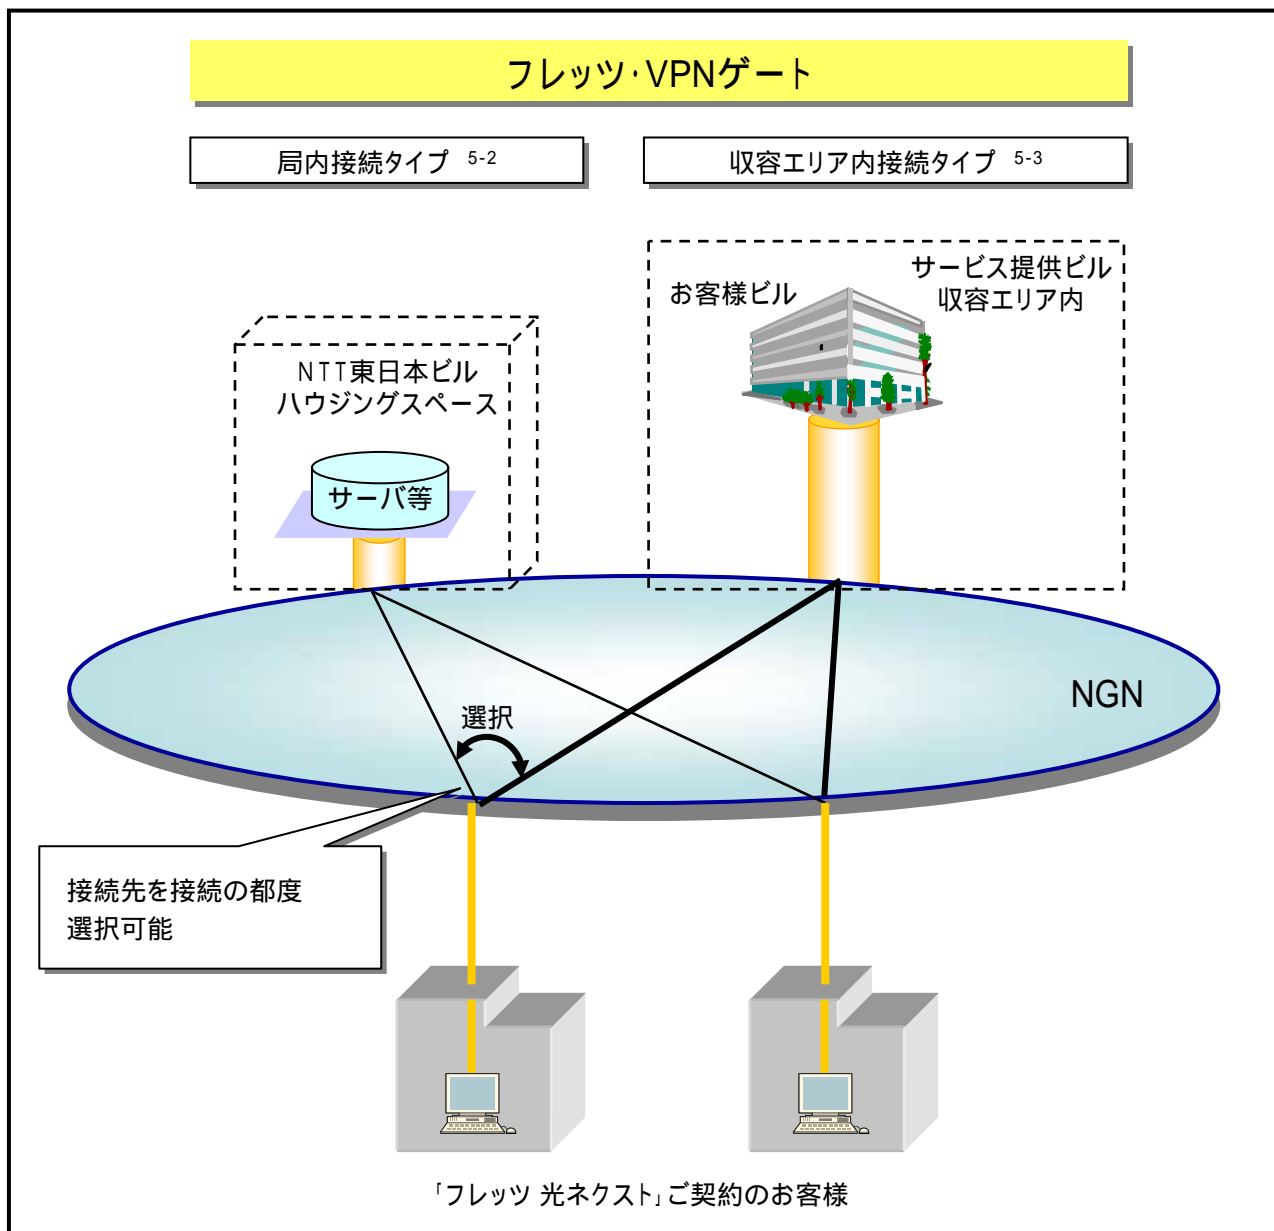

「フレッツ・VPNゲート」の提供

1. サービスの概要

お客様のネットワークやサーバ等を「フレッツ・VPNゲート」契約者回線に接続することで、「フレッツ 光ネクスト」ご契約者様との間でセンター-エンド型の通信を実現する新たなVPNサービスです。

「フレッツ 光ネクスト」ご利用拠点と簡易にプライベートネットワークを構築可能なサービスで、通信事業者様等をはじめとする法人のお客様にご活用いただけます。

「フレッツ・VPNゲート」をより安心、安全にご利用いただくためのオプション機能として、「フレッツ 光ネクスト」回線ごとに付与する「お客さまID⁵⁻¹」をお客様認証サーバに転送する「回線情報転送機能」を提供いたします。

「フレッツ 光ネクスト」ご契約者様間で簡易かつ安価にプライベートネットワークを構築可能な、「フレッツ・VPN ワイド」も今後提供していく予定です。

5-1 「フレッツ 光ネクスト」のお客様毎の固有の文字列CAFから始まる13桁の文字列です。お申し込みいただいた際にお送りする「開通のご案内」に記載しています。

5-2 サービス提供ビル内のハウジングスペースにてお客様サーバ等と接続する形態です。

5-3 サービス提供ビルの収容エリア内において、お客様ネットワーク等と接続する形態です。

2. 提供料金

サービス名	メニュー			月額利用料		
フレッツ・VPNゲート	基本機能	100Mメニュー 局内接続タイプ		県内	550,000円 (税込:577,500円)	
				東日本エリア内	1,530,000円 (税込:1,606,500円)	
		1Gメニュー	基本100Mbps (局内接続タイプ ⁵⁻⁴)		県内	550,000円 (税込:577,500円)
					東日本エリア内	1,530,000円 (税込:1,606,500円)
			加算100Mbps ごと		県内	66,000円 (税込:69,300円)
					東日本エリア内	366,000円 (税込:384,300円)
	オプション機能	回線情報 転送機能	100Mメニュー		9,800円 (税込:10,290円)	
			1Gメニュー	基本100Mbps	9,800円 (税込:10,290円)	
		加算100Mbps ごと		9,800円 (税込:10,290円)		