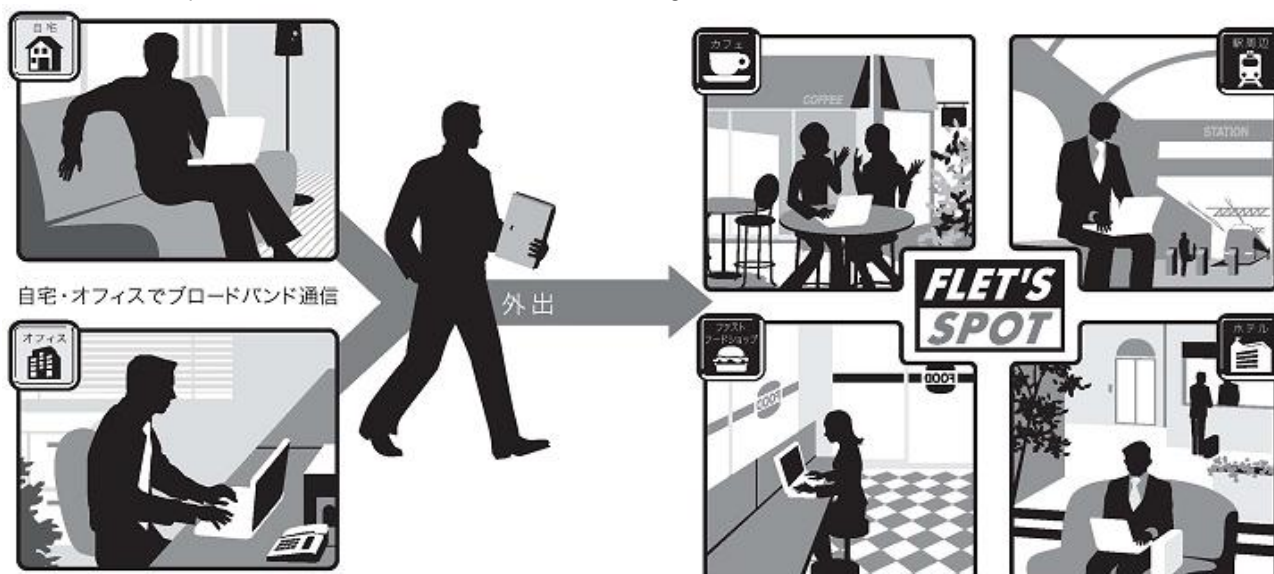

【別紙1】サービス概要について

1. サービス概要

「フレッツ・スポット」は、駅・空港等の交通拠点、大手フランチャイズ店舗等お客さま生活動線上において、全国約9,000箇所^{※1}のアクセスポイントを介して、最大54Mbps^{※2}の無線LANにより、高速・定額でインターネット接続等をご利用いただけるブロードバンドサービスです。

※1 平成21年11月1日現在。なお、NTT東日本のアクセスポイントは約4,800箇所となります。

※2 最大54Mbpsとは、当社が採用している無線規格 (IEEE802.11b/g) の規格上の最大値であり実効速度を示すものではありません。

2. アクセスポイント設置状況

「フレッツ・スポット」のアクセスポイント設置場所等については下記公式ホームページをご覧ください。

【NTT 東日本 フレッツ 公式ホームページ (フレッツ・スポット)】
<http://flets.com/spot/ap/ap_search_s.html>

3. 提供料金

(1) 月額利用料

お客様の契約状況	月額利用料^{※5}	契約料
フレッツ・アクセスサービス^{※3}をご契約されているお客様	800 円^{※4} (税込 840 円)	不要
フレッツ・アクセスサービス^{※3}をご契約されていないお客様	900 円 (税込 945 円)	800 円 (税込 840 円)

※3 NTT 東日本が提供するフレッツ 光ネクスト、B フレッツ、フレッツ・ADSL、フレッツ・ISDN

※4 このほかに、フレッツ・アクセスサービスの月額利用料が必要となります。

※5 別途フレッツ・スポット対応プロバイダ利用料が必要となる場合があります。