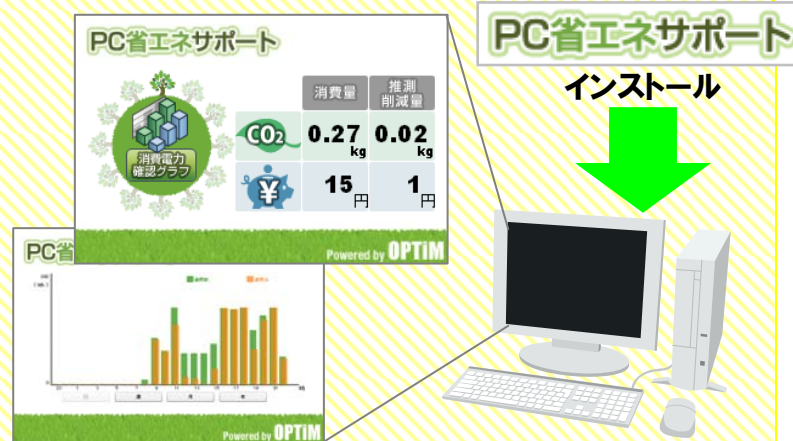

NTT 東日本「フレッツ光メンバーズクラブ」ホームページ
<https://flets-members.jp>

<問い合わせ先>

PC 省エネサポート問い合わせフォーム
<https://ntteco.optimalgreen.jp/contact.html>

【別紙】PC 省エネサポートについて

【別紙】PC省エネサポートについて

- ◇ ご利用のパソコンにソフトをインストールするだけで、パソコンの利用実態を学習して節電設定を自動で最適化し、消費電力削減の動作を行います。
- ◇ 削減消費電力量を「CO₂排出量」や「円」に換算し、数値及びグラフにて表示する「見える化機能」を具備しています。

パソコン1台1台への小さなアクションで
地球環境に配慮した社会の実現に貢献！

お客様宅

*画面はイメージです。

ポイント1 省エネを自動でカスタマイズ！

パソコンを使う頻度や時間を学習し、15分単位で電源を調整。最適な省エネを実行します。

ポイント2 消費電力量を見える化！

パソコンの消費電力量や削減したCO₂排出量／金額を毎日お知らせします。週や月ごとにグラフ化してチェックすることもできます。

ポイント3 利用者全体の削減量公表！