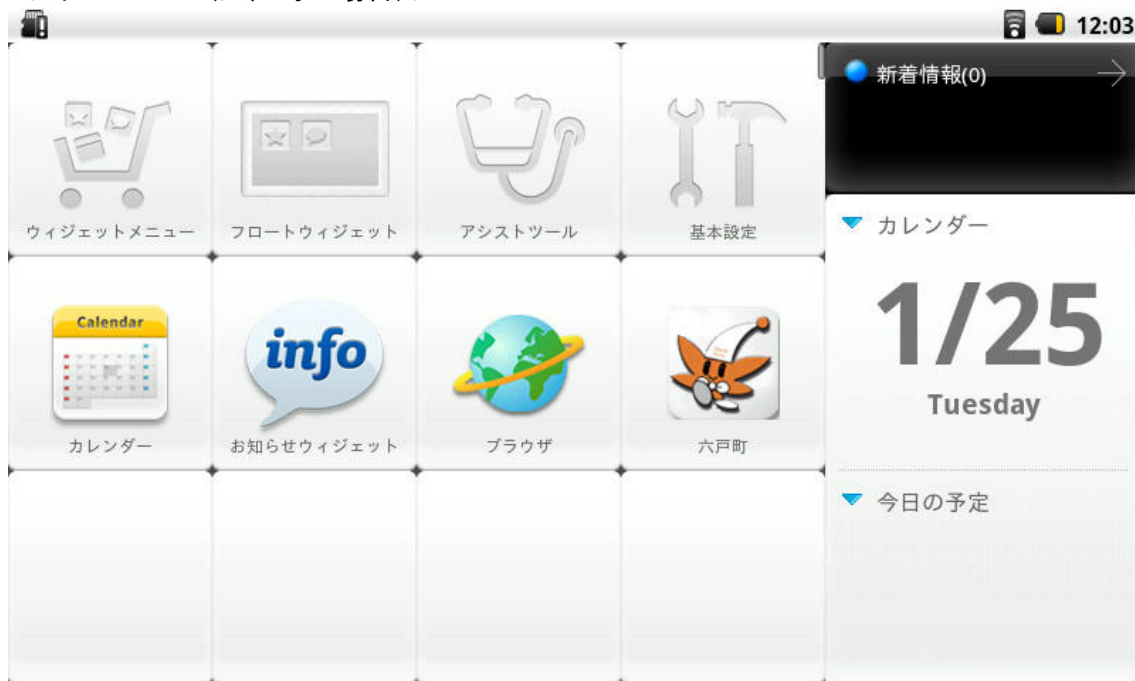

【別紙】 地域情報配信サービスの画面イメージ

<トップメニュー(六戸町の場合)>