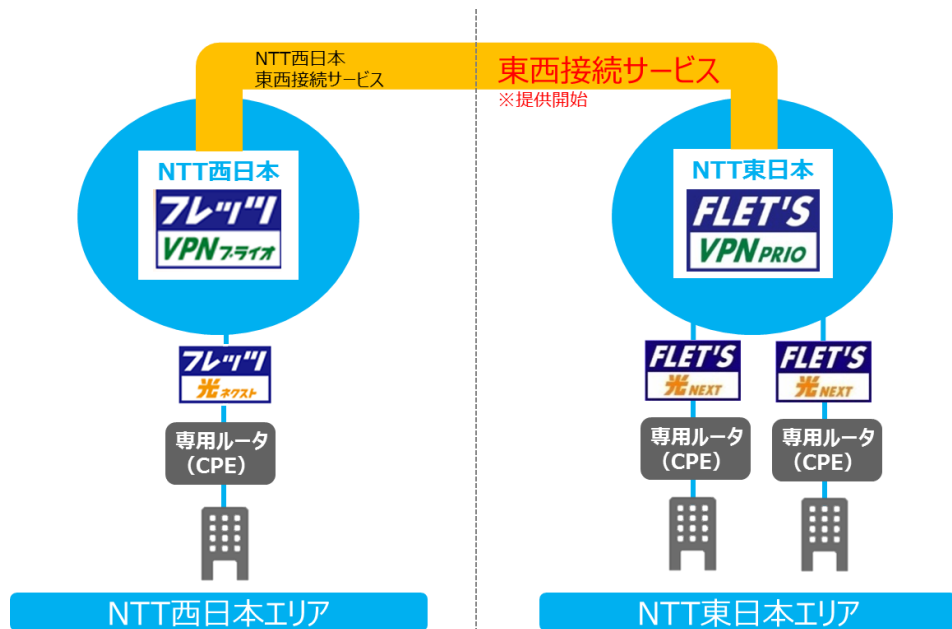

<初期工事費>

・東西接続サービス 利用開始工事費 5,500 円(税抜)/グループ

\* 代表的な工事費となります。工事内容により、別途工事費が発生する場合があります。

具体的な月額利用料および初期工事費については別紙をご参照ください。

「【別紙】 フレッツ・VPN プライオ料金算定例」

**(5) 提供開始日**

2019年6月28日(予定)<sup>※3</sup>

※3 提供開始日は前後する可能性があります。

**(6) お申し込み・お問い合わせ先**

弊社営業担当者にお申し込み・お問い合わせください。

また、公式 HP のお問い合わせフォームにおいてもお問い合わせを受け付けております。

<https://business.ntt-east.co.jp/generic/inquiry/vpnprio/form.html>

# 【別紙】フレッツ・VPN プライオ 料金算定例 ※

## ■利用イメージ

NTT東日本エリア2拠点、NTT西日本エリア1拠点新設し、かつ東西接続する場合