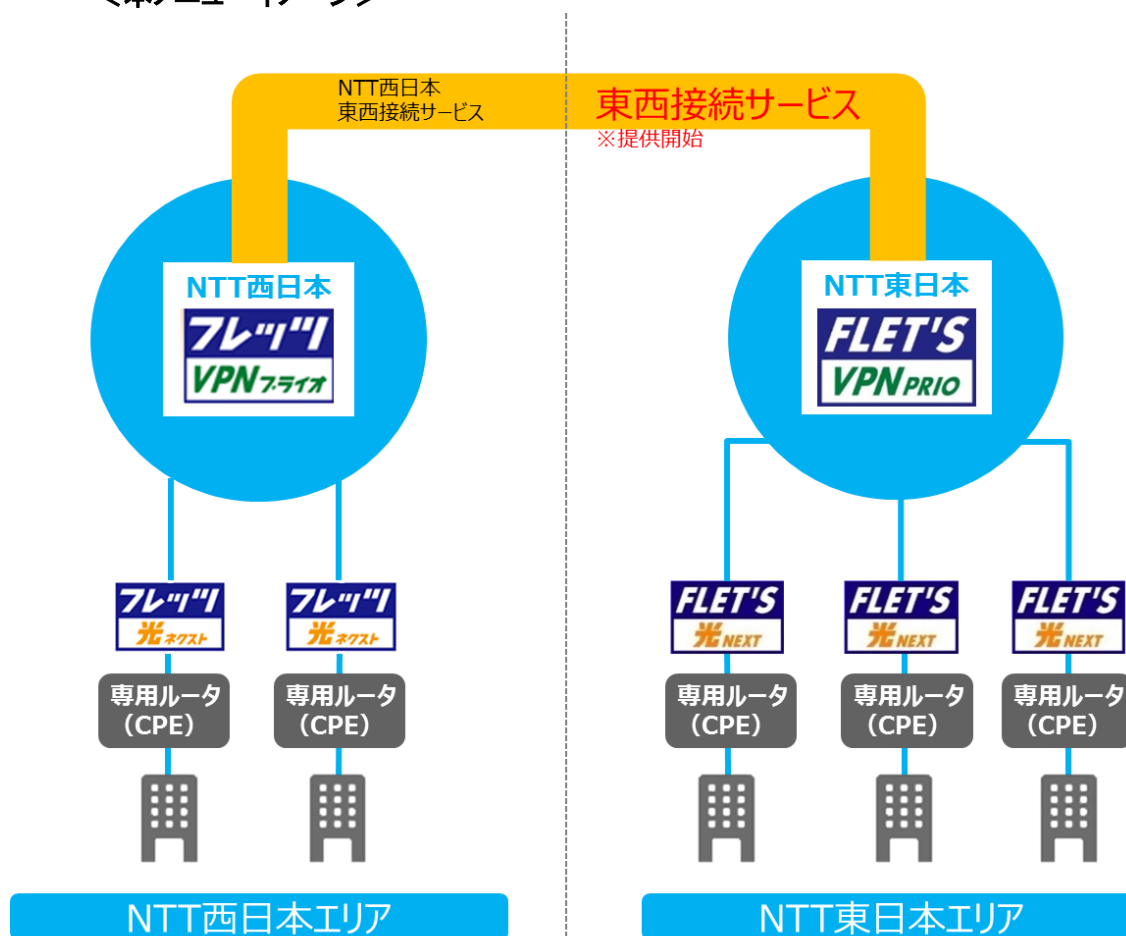

### 2. 「東西接続サービス」における本メニュー追加の概要について

#### (1) フレッツ・VPN プライオ について

「フレッツ・VPN プライオ」は、IPv6 網内折り返し通信を活用し、高速で安定したプライベートネットワークの構築を可能とする IP-VPN サービスです。基本的な機能として、1つの VPN グループ内における「フレッツ 光ネクスト」のセキュアな拠点間 VPN 通信を可能とします。

#### (2) 東西接続サービスについて

「フレッツ・VPN プライオ」における「東西接続サービス」は、NTT 東日本エリアの拠点と NTT 西日本エリアの拠点間における VPN 通信を可能とするサービスです。

本メニューをご利用いただく事により、東日本エリアの拠点のみならず西日本エリアも含めた、より広範囲なプライベートネットワークを構築する事が可能となります。

<本メニューイメージ>

(3) 提供エリア