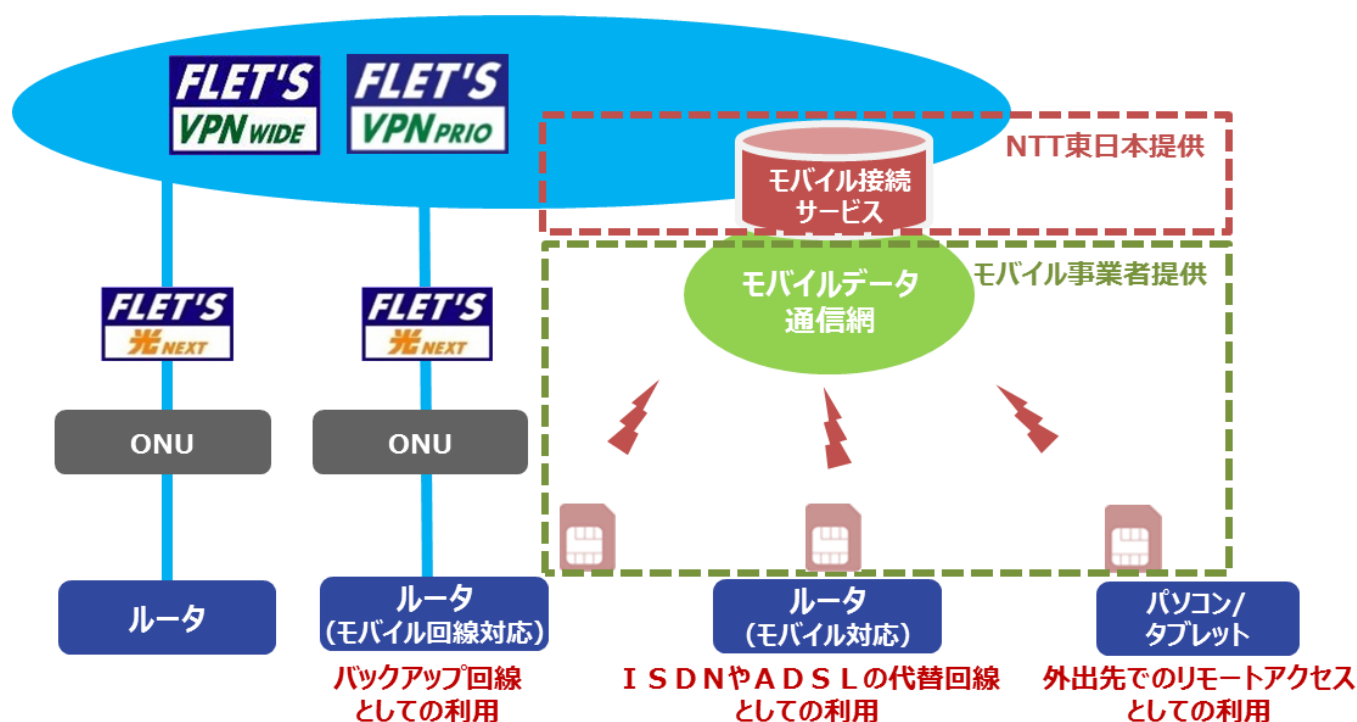

本サービスは、「フレッツ・VPN プライオ」、「フレッツ・VPN ワイド」とともに契約することで、当社指定のモバイル事業者が提供するモバイル回線*を利用して「フレッツ・VPN プライオ」、「フレッツ・VPN ワイド」に接続することが可能になります。「フレッツ 光ネクスト」等のメイン回線のバックアップ回線としての利用や、ISDNやADSLの代替回線としての利用、外出先からのリモートアクセス等、お客様ご要望のご利用用途に応えるモバイル接続環境を提供します。

* 詳細については弊社営業担当者までお問合せ下さい。

(参考)「フレッツ・VPN プライオ」、「フレッツ・VPN ワイド」について

「フレッツ・VPN プライオ」は、IPv6 網内折り返し通信を活用し、高速で安定したプライベートネットワークの構築を可能とする IP-VPN サービスです。

アクセス回線に「フレッツ 光ネクスト プライオ10/プライオ1」をご契約いただいた拠点同士の通信において、帯域優先機能をご利用いただくことが可能です。

「フレッツ・VPN ワイド」は、「フレッツ 光ネクスト」や「Bフレッツ」、「フレッツ・ADSL」、「フレッツ・ISDN」を利用して、安価かつ簡易にプライベートネットワークの構築・利用を可能とする IP-VPN サービスです。

<本サービスイメージ>

3. 提供料金

<月額利用料>

(税抜)

サービス名称	月額利用料		接続先サービス
モバイル接続サービス	モバイル回線ごと	1,500 円	NTT 東日本「フレッツ・VPN プライオ」 または NTT 東日本「フレッツ・VPN ワイド」