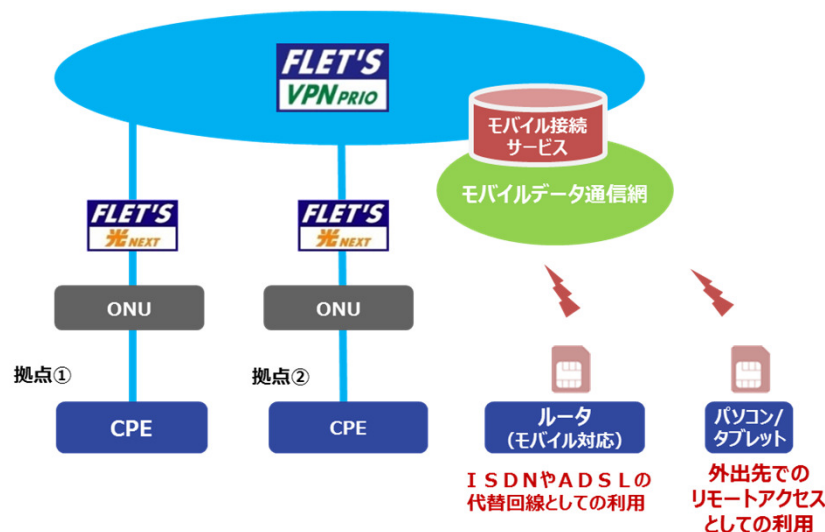

5. お問い合わせ先

弊社営業担当者にお問い合わせください。

また、公式HPのお問い合わせフォームにおいてもお問い合わせを受け付けております。

<https://business.ntt-east.co.jp/sf/sf0004st>

【別紙】モバイル接続サービス 料金算定例

■ 利用イメージ

NTT東日本エリアの2拠点で「フレッツ・VPNプライオ」の既設利用において、モバイル回線2契約でモバイル接続サービスを新たに利用する場合。

■ 契約内容

契約先	サービス	単位
NTT東日本	「フレッツ・VPNプライオ」基本サービス	2拠点
	「フレッツ・VPNプライオ」モバイル接続サービス	2モバイル回線

※上記契約に加えて、当社指定のモバイル事業者が提供するモバイル回線契約(2契約)が必要です。

■ NTT東日本へのお支払い料金

(月額利用料)

(税抜)

サービス	単位	月額利用料	数	計
「フレッツ・VPNプライオ」基本サービス	拠点ごと	7,000円	2	14,000円
「フレッツ・VPNプライオ」モバイル接続サービス	モバイル回線ごと	1,500円	2	3,000円
合計				17,000円