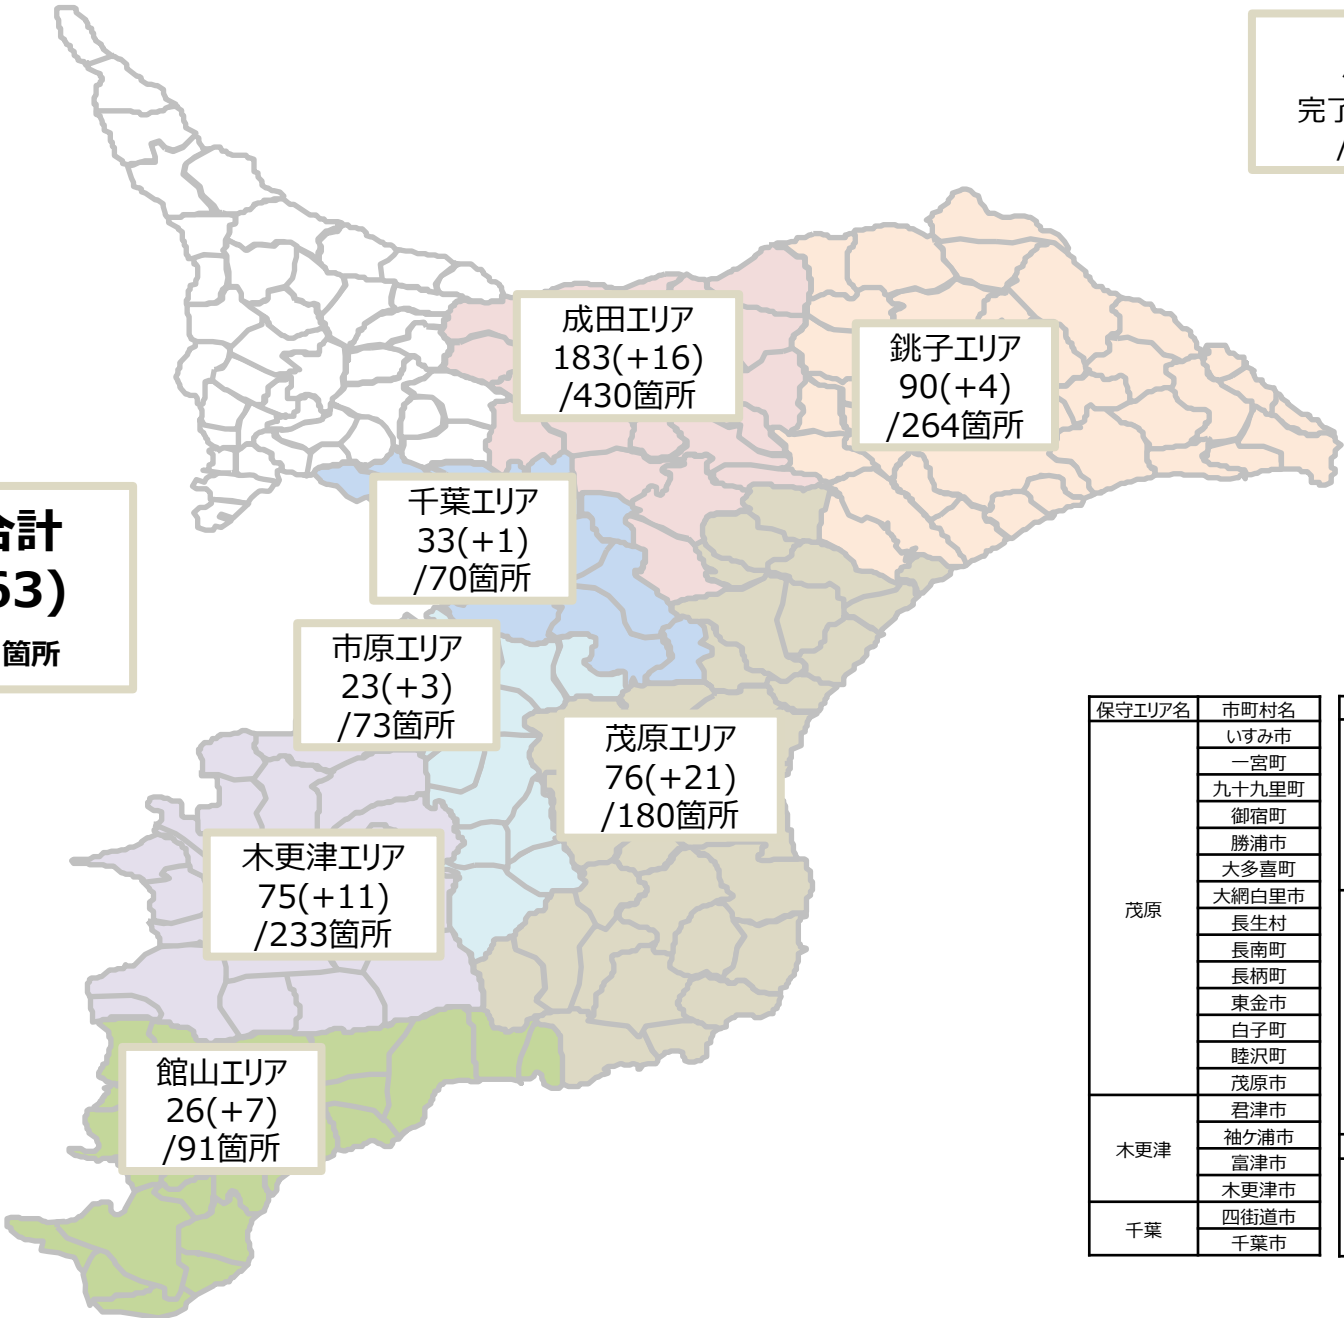

③故障受付「113」の対応

サービス影響

②電柱やケーブル等の罹災状況 (9/22 時点)

【凡例】
 保守エリア
 完了数(対9/21)
 /罹災箇所

※立ち入り禁止エリアを除く

千葉県合計
506(+63)
/1,341箇所

成田エリア
 183(+16)
 /430箇所

銚子エリア
 90(+4)
 /264箇所

千葉エリア
 33(+1)
 /70箇所

市原エリア
 23(+3)
 /73箇所

茂原エリア
 76(+21)
 /180箇所

木更津エリア
 75(+11)
 /233箇所

館山エリア
 26(+7)
 /91箇所

保守エリア名	市町村名	保守エリア名	市町村名
茂原	いすみ市	成田	印西市
	一宮町		栄町
	九十九里町		佐倉市
	御宿町		酒々井町
	勝浦市		成田市
	大多喜町	八街市	
	大網白里市	富里市	
	長生村	銚子	旭市
	長南町		横芝光町
	長柄町		香取市
	東金市		山武市
	白子町		芝山町
	睦沢町		神崎町
	茂原市		匝瑳市
君津市	多古町		
君津市	銚子市		
木更津	東庄町		
袖ヶ浦市	市原市		
富津市	館山	鴨川市	
木更津市		館山市	
四街道市		鋸南町	
千葉市		南房総市	

③市町村別の故障件数 (9/22 時点)

市町村	故障件数(件)
旭市	427
いすみ市	223
一宮町	72
市原市	1,710
印西市	209
大網白里市	245
大多喜町	67
御宿町	44
勝浦市	110
香取市	656
鴨川市	506
木更津市	879
君津市	564
鋸南町	333
九十九里町	159
神崎町	29
栄町	47
佐倉市	390
山武市	337
酒々井町	82
芝山町	96