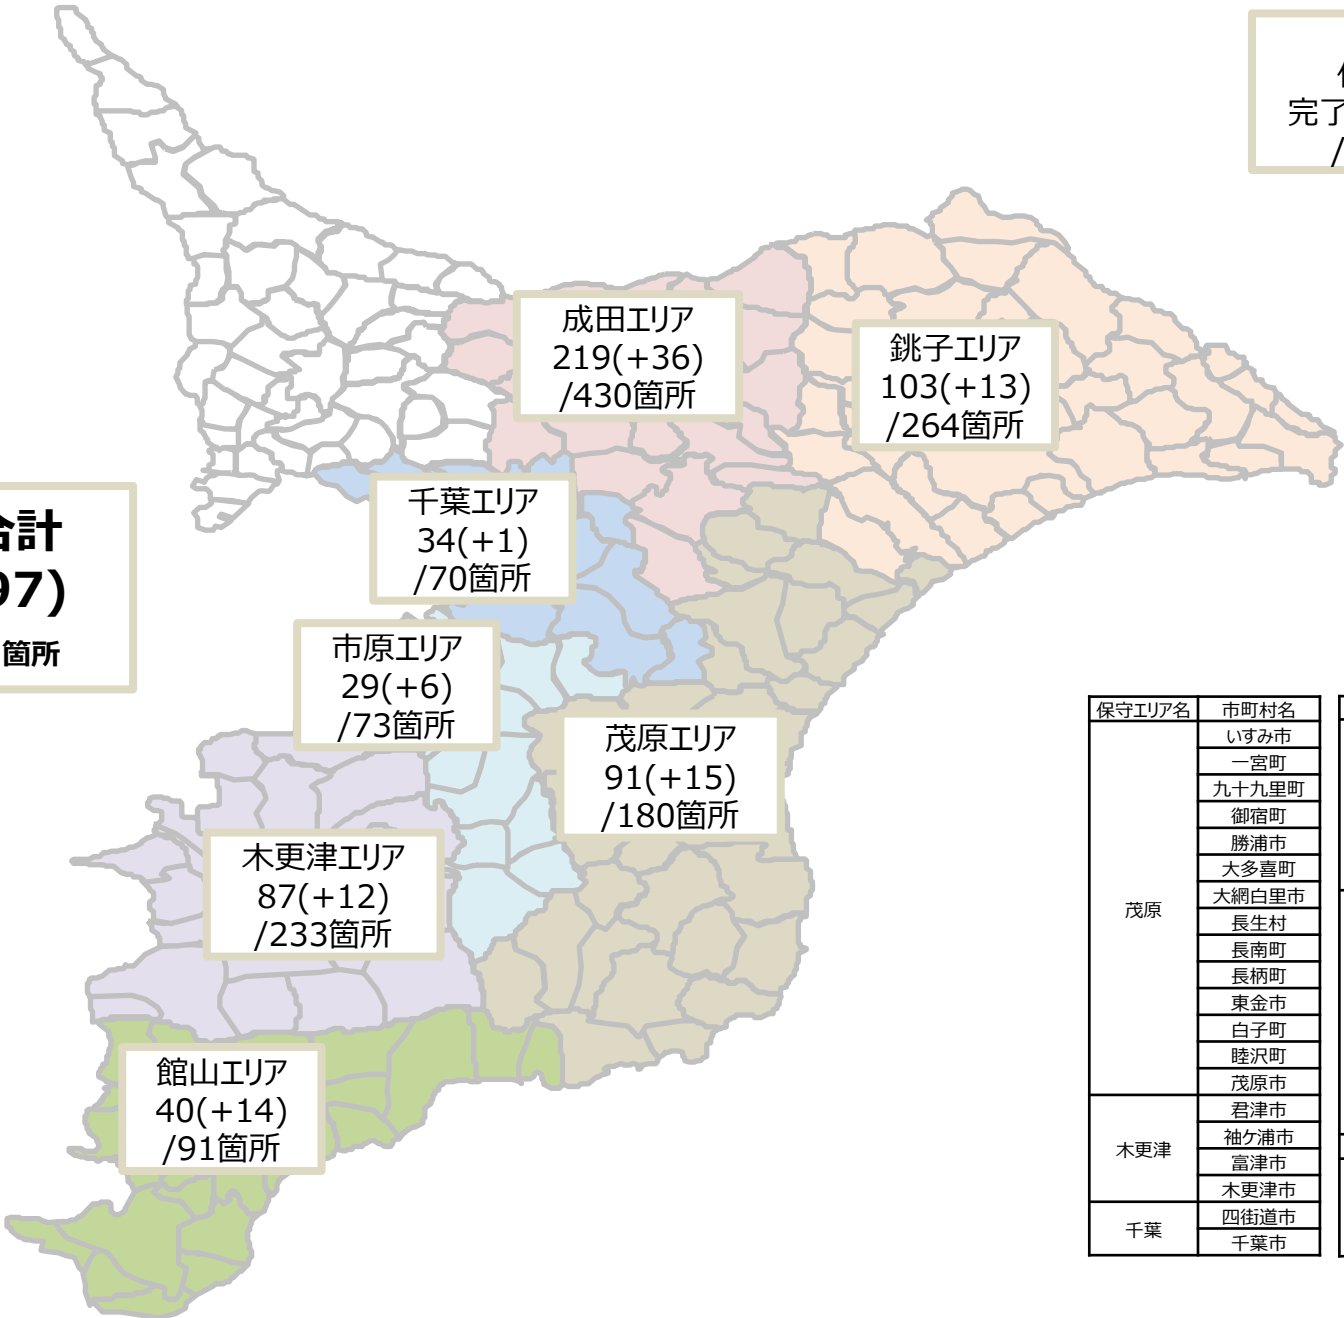

②-2 ケーブル罹災

③故障受付「113」の対応

サービス影響

②電柱やケーブル等の罹災状況 (9/23 時点)

【凡例】
 保守エリア
 完了数(対9/22)
 /罹災箇所

※立ち入り禁止エリアを除く

千葉県合計
603(+97)
/1,341箇所

保守エリア名	市町村名	保守エリア名	市町村名	
茂原	いすみ市	成田	印西市	
	一宮町		栄町	
	九十九里町		佐倉市	
	御宿町		酒々井町	
	勝浦市		成田市	
	大多喜町	八街市		
	大網白里市	富里市	銚子	旭市
	長生村	横芝光町		
	長南町	香取市		
	長柄町	山武市		
	東金市	芝山町		
	白子町	神崎町		
	睦沢町	匝瑳市		
	茂原市	多古町		
君津市	銚子市			
木更津	袖ヶ浦市	東庄町		
	富津市	市原市		
	木更津市	鴨川市		
千葉	四街道市	館山	館山市	
	千葉市		鋸南町	
				南房総市

③市町村別の故障件数 (9/23 時点)

市町村	故障件数(件)
旭市	446
いすみ市	230
一宮町	77
市原市	1,811
印西市	218
大網白里市	259
大多喜町	72
御宿町	48
勝浦市	119
香取市	696
鴨川市	544
木更津市	933
君津市	618
鋸南町	362
九十九里町	175
神崎町	37
栄町	50
佐倉市	415
山武市	379
酒々井町	85
芝山町	104