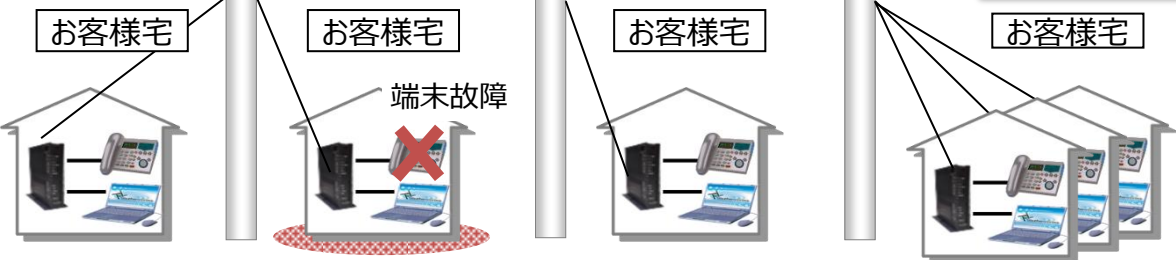

・ 光ステーション（Wi-Fi アクセスポイント）の開放

千葉県全域で光ステーション（約 2,100 箇所）を無料にご利用いただくことができます。

* SSID「0000FLETS-PORTAL」に接続しご利用ください。

* 光ステーションのアクセスポイントは以下からご確認いただけます。

<http://wifi-spot.geospace.jp/addressList?pref=12>

【別紙1】「通信設備被災概況」

①非常用電源による通信設備機能の維持

概況写真①

移動電源車による通信ビル機能の維持

通信ビル

②-1 ケーブル罹災

②ケーブル罹災に対する対応

概況写真②-1

概況写真②-2

②-2 ケーブル罹災

③故障受付「113」の対応

サービス影響

②電柱やケーブル等の罹災状況 (9/23 時点)

【凡例】
 保守エリア
 完了数(対9/22)
 /罹災箇所

※立ち入り禁止エリアを除く

千葉県合計
603(+97)
/1,341箇所

保守エリア名	市町村名	保守エリア名	市町村名	
茂原	いすみ市	成田	印西市	
	一宮町		栄町	
	九十九里町		佐倉市	
	御宿町		酒々井町	
	勝浦市		成田市	
	大多喜町	八街市		
	大網白里市	富里市	銚子	旭市
	長生村	横芝光町		
	長南町	香取市		
	長柄町	山武市		
	東金市	芝山町		
	白子町	神崎町		
	睦沢町	匝瑳市		
	茂原市	多古町		
君津市	銚子市			
木更津	袖ヶ浦市	東庄町		
	富津市	市原市		
	木更津市	鴨川市		
千葉	四街道市	館山	館山市	
	千葉市		鋸南町	
				南房総市