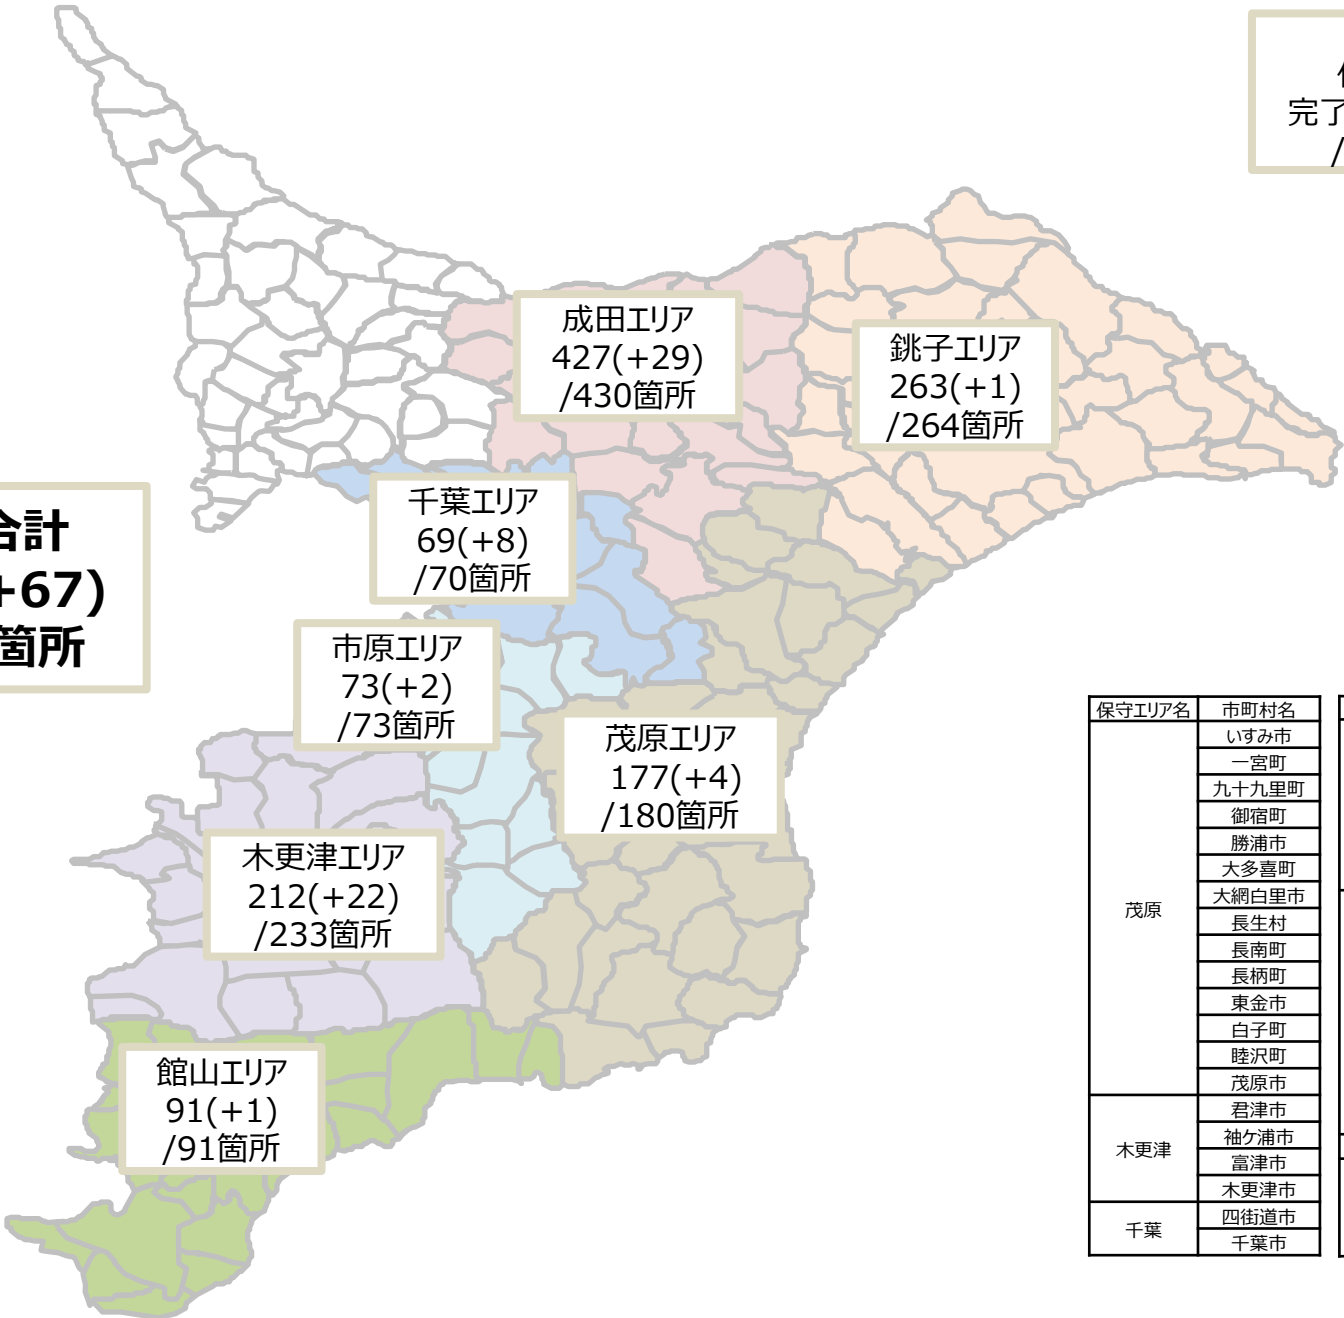

概況写真②-2

②-2 ケーブル罹災

③故障受付「113」の対応

サービス影響

②電柱やケーブル等の罹災状況 (9/29 時点)

【凡例】
 保守エリア
 完了数(対9/28)
 /罹災箇所

※立ち入り禁止エリアを除く

千葉県合計
1,312(+67)
/1,341箇所

保守エリア名	市町村名	保守エリア名	市町村名	
茂原	いすみ市	成田	印西市	
	一宮町		栄町	
	九十九里町		佐倉市	
	御宿町		酒々井町	
	勝浦市		成田市	
	大多喜町	八街市		
	大網白里市	富里市	銚子	旭市
	長生村	横芝光町		
	長南町	香取市		
	長柄町	山武市		
	東金市	芝山町		
	白子町	神崎町		
	睦沢町	匝瑳市		
	茂原市	多古町		
君津市	銚子市			
木更津	袖ヶ浦市	東庄町		
	富津市	市原市		
	木更津市	鴨川市		
千葉	四街道市	館山	館山市	
	千葉市		鋸南町	
				南房総市