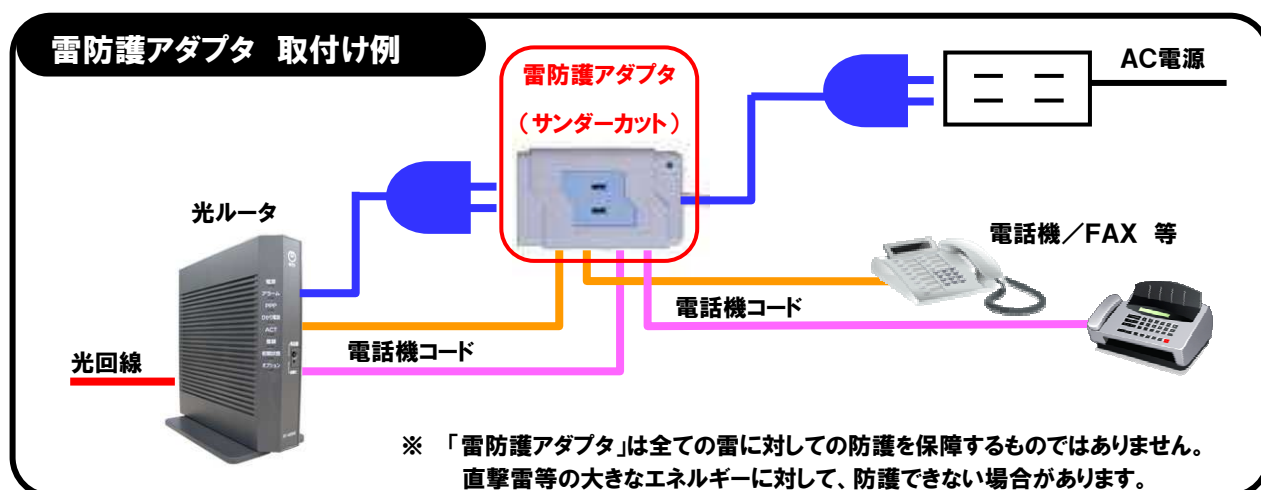

「雷防護アダプタ(サンダーカット)」の取り付けについて(追加のお知らせ)

NTT 東日本埼玉支店(支店長 光山 由一)より、4月2日にニュースリリースにてお知らせいたしました「雷防護アダプタ(サンダーカット)」を無料で設置する対策につきまして追加の情報をお知らせいたします。

なお、設置する「雷防護アダプタ(サンダーカット)」は、雷により発生する異常電流から、通信機器を防護する機能を有しており、故障を未然に防ぐことができる機器です。

今回は、埼玉県内におきまして相当数のお客さまへお取付けすることから、弊社グループ会社社員又は、委託している協力会社社員がお客さま宅へお伺いし、取付けを行っております。(※参考資料)

お客さまには大変お手数をお掛けいたしますが、ご理解、ご協力の程お願い申し上げます。

※マンションタイプ(VDSL方式・LAN配線方式)は除きます。

取付け時間は、約 10~20 分程度となりますので、ご協力をお願いいたします。

また、屋外の設備点検の結果、メタル引込線・メタル保安器・アース(地気線)の撤去をお願いさせていただく場合もございます。

※最近、対象エリア外のお客さまから「雷防護アダプタ(サンダーカット)の取り付けを装い、お客さま宅への訪問があった」とのお申し出を頂いております。

NTT 東日本埼玉支店は、雷防護アダプタ(サンダーカット)の取り付けでお伺いした際は、無料にて設置をしておりますので十分ご注意願います。

□ 雷防護アダプタの設置対象となるフレッツ光回線は、以下の回線となります。

(光電話をセットでお使いいただいていることが条件となります)

フレッツ 光ライト ファミリータイプ / フレッツ 光ライト マンションタイプ(光配線方式)

フレッツ 光ネクスト マンション・ハイスピードタイプ(光配線方式)

フレッツ 光ネクスト マンションタイプ(光配線方式)

フレッツ 光ネクスト ファミリー・ハイスピードタイプ / フレッツ 光ネクスト ファミリータイプ

B フレッツ ハイパーファミリータイプ / B フレッツ マンションタイプ(光配線方式)

□ お客さま宅へご訪問させていただく工事会社について

弊社グループ会社社員若しくは、委託している協力会社となっております、ご利用の地域によって異なります。

なお、訪問させていただく工事会社に関しましては、別紙1・2を参照してください。